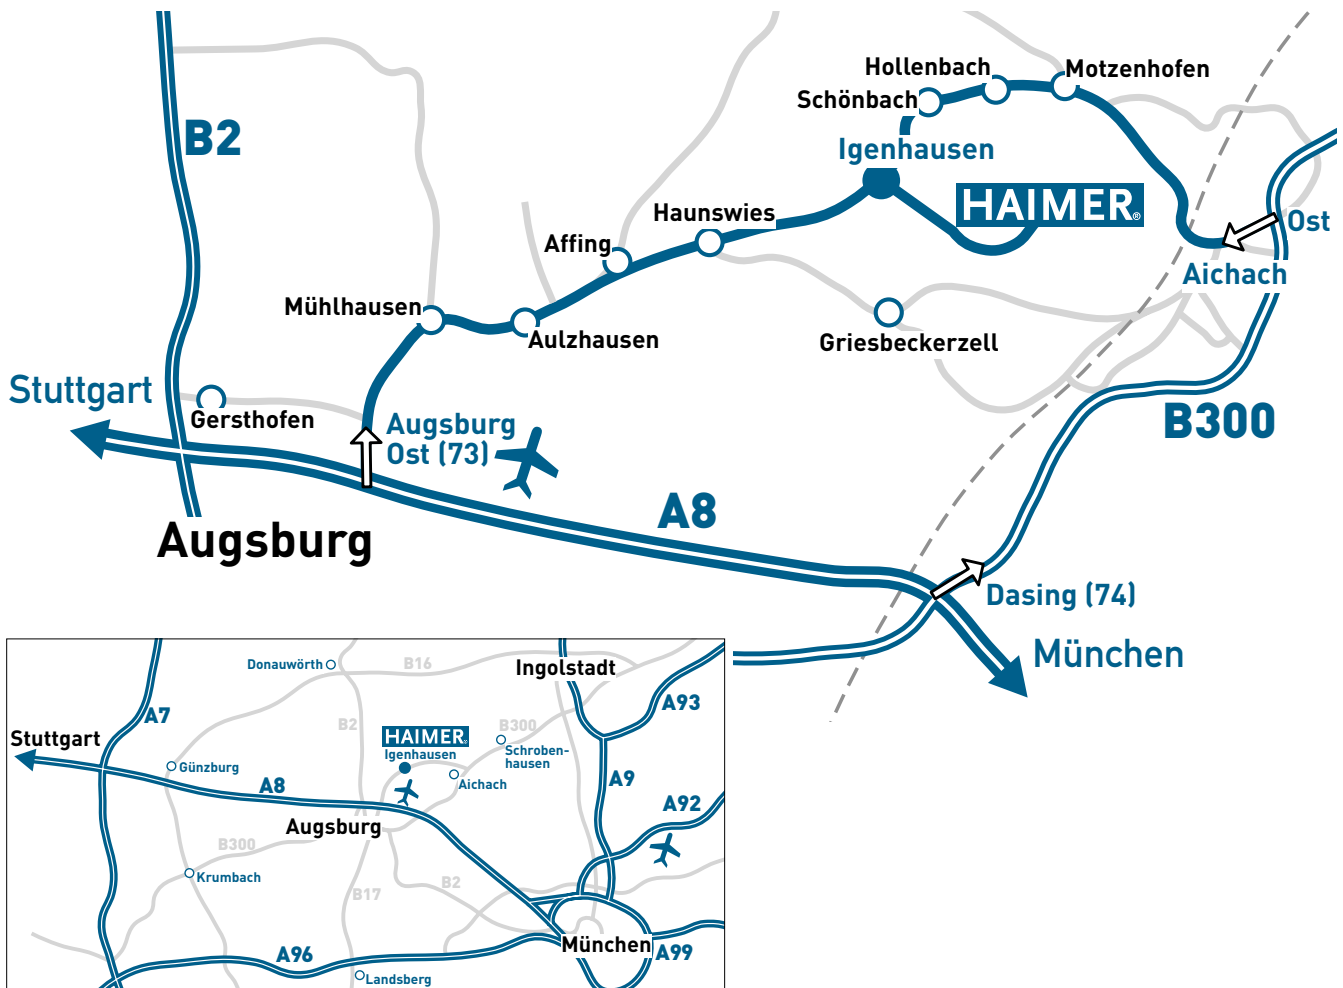

NOUS VOUS SOUHAITONS BONNE ROUTE
VI AUGURIAMO BUON VIAGGIO!

Comment arriver chez nous ?

⇒ Autoroute A8 – sortie Augsburg Ost (73) direction Mühlhausen / Aéroport, Neuburg, Pöttmes via Mühlhausen, Aulzhausen tournez à droite direction Aichach, traversez Affing puis Haunswies pour arriver à Igenhausen.

ou

⇒ route nationale B300 – sortie Aichach Ost, prendre la route en direction de Rain a. Lech, traversez la voie ferrée, dans Motzenhofen tournez à gauche direction Augsburg, traversez Hollenbach, Schönbach, pour arriver à Igenhausen.

Come raggiungerci:

⇒ Dall'autostrada A8, uscite al casello di Augsburg Est (uscita 73) in direzione di Mühlhausen/Aeroporto, Neuburg, Pöttmes attraverso Mühlhausen; una volta ad Aulzhausen, dirigetevi a destra verso Aichach attraverso Affing, Haunswies, fino ad Igenhausen.

oppure

⇒ Dalla Strada Federale B300, uscite al casello di Aichach Est, percorrete la strada in direzione di Rain a. Lech, attraversate la ferrovia, e una volta a Motzenhofen svoltate a sinistra in direzione di Augsburg attraverso Hollenbach e Schönbach fino ad Igenhausen.